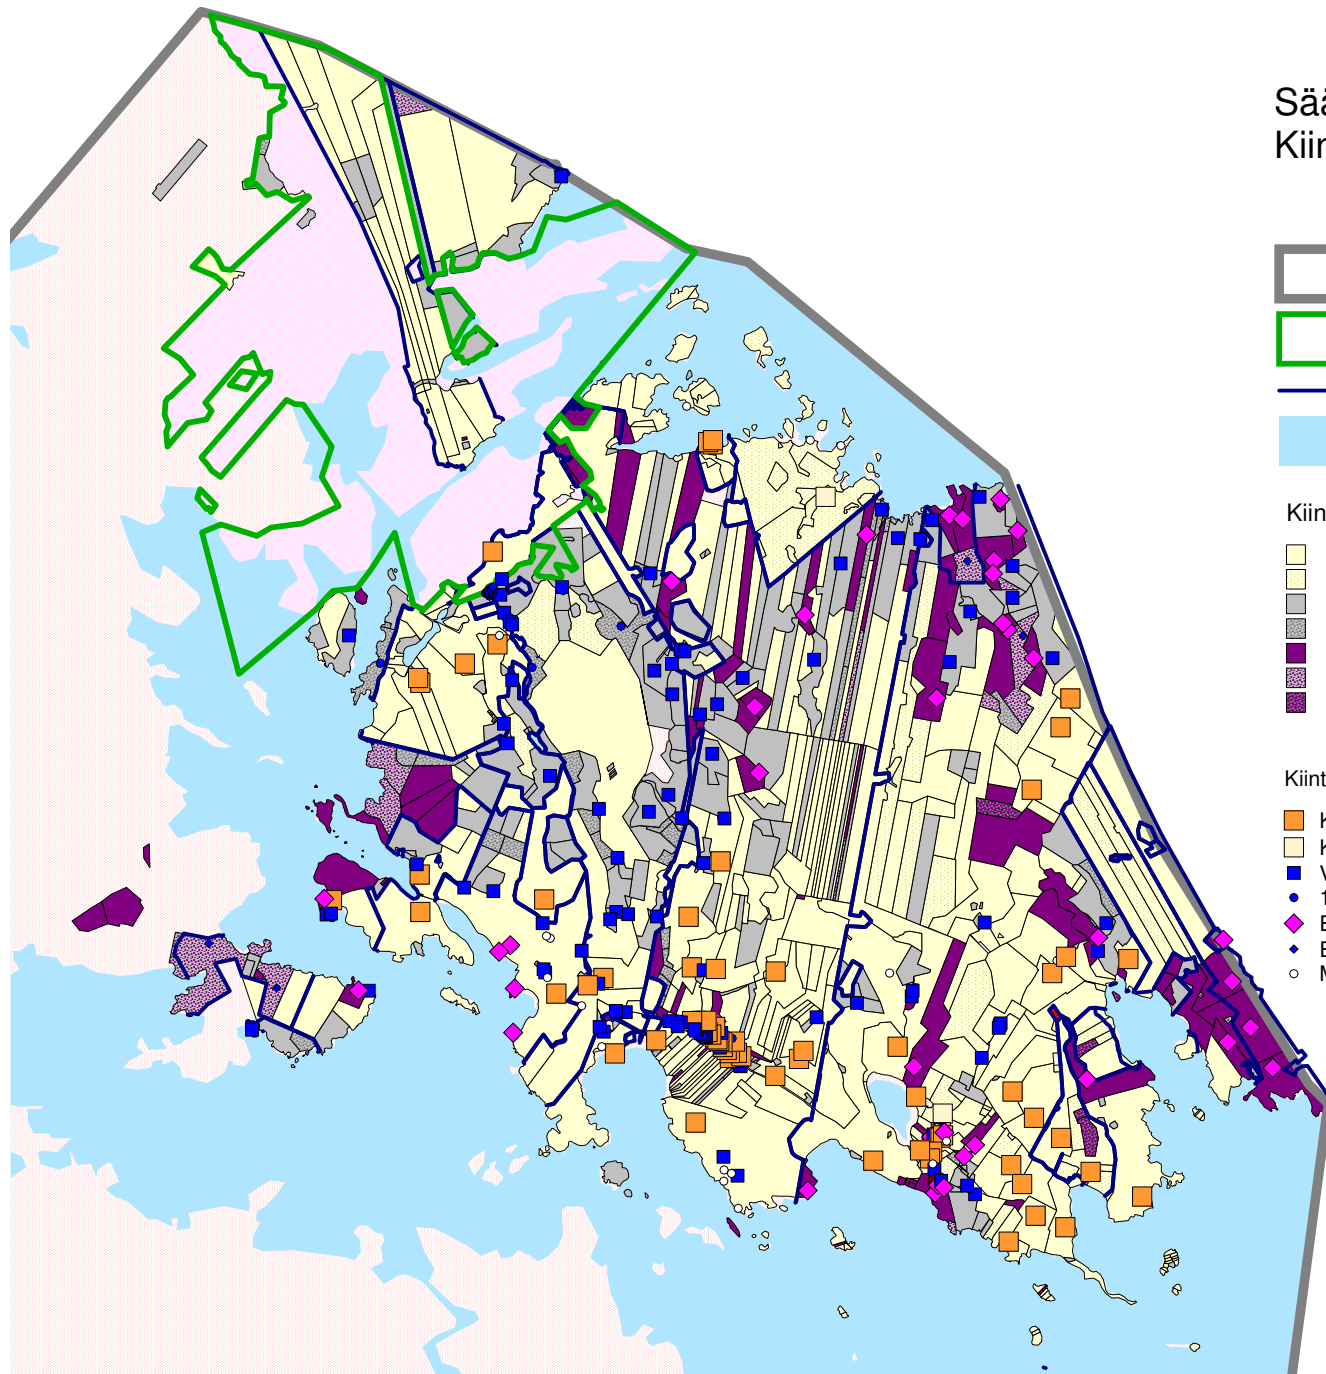

Sääksmäen kirkonpuoli Kiinteistöt talouskeskuksineen 1945

-  Sääksmäen pitäjä ennen vuotta 1924
-  Valkeakosken kauppala 1924
-  Kylänraja
-  Vesialue

Kiinteistöt 1945

-  Kantatalot ja kartanot (77)
-  Kantatalot yhdysviljelyksessä (13)
-  Kantatalojen lohkomiset 1915-1945 (268)
-  1915-45 muodostettujen lohkotilojen lohkomiset 1915-1945 (58)
-  Kantatalojen lohkomiset ennen vuotta 1915 (84)
-  Ennen 1915 muodostettujen lohkotilojen lohkomiset 1915-1945 (19)
-  Ennen 1915 muodostettujen lohkotilojen lohkomiset vuoteen 1915 (3)

Kiinteistöjen talouskeskukset veroluokituskartan mukaan 1939

-  Kantatalo
-  Kantatalo yhdysviljelyksessä
-  Vuosina 1915-45 muodostetut lohkotilat
-  1915-1945 muodostettujen lohkotilojen edelleenlohkominen 1915-1945
-  Ennen vuotta 1915 muodostetuit lohkotilat
-  Ennen 1915 muodostettujen lohkotilojen edelleenlohkominen 1915-1945
-  Muu rakennus