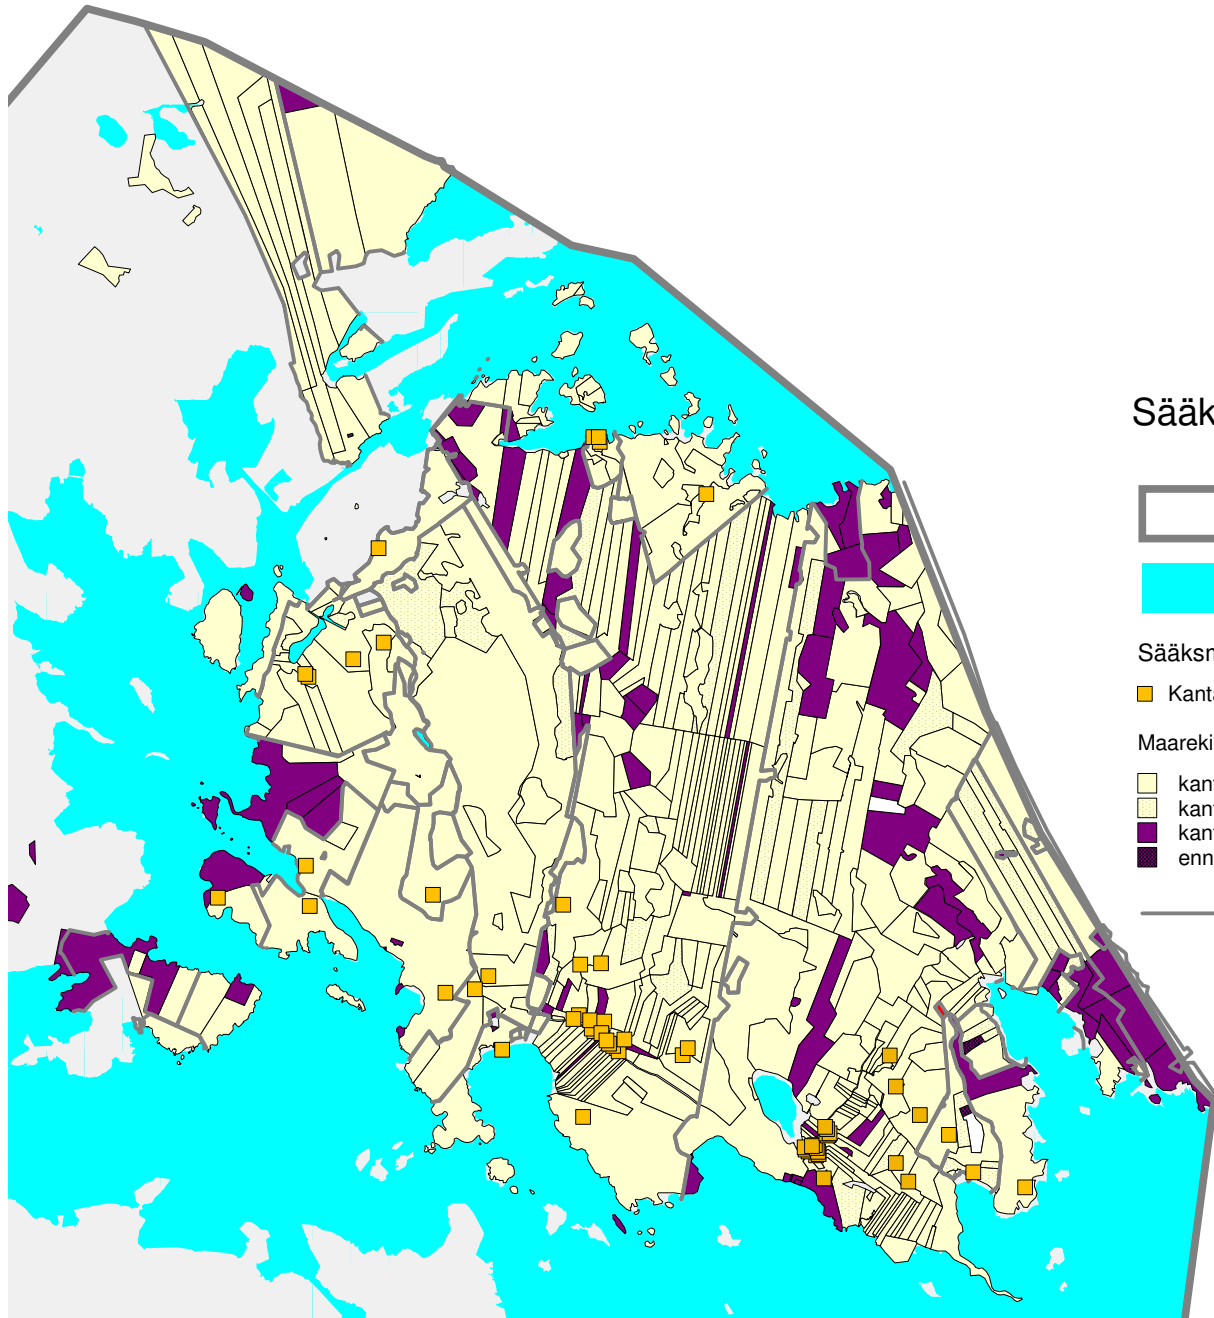

Sääksmäen Kirkonpuoli, kiinteistöt 1915

 Sääksmäen pitäjä

 Vesistö

Sääksmäen kirkonpuoli

 Kantatatalot ja kartanot 1915

Maarekisteritilat muodostumistavan mukaan 1915

-  kantatatalot (79)
-  kantatatalot yhdysviljelyksessä (11)
-  kantatalojen lohkominen ennen vuotta 1915 (82)
-  ennen 1915 muodostuneitten lohkotilojen edelleenlohkominen ennen vuotta 1915 (1)

 Kylänraja